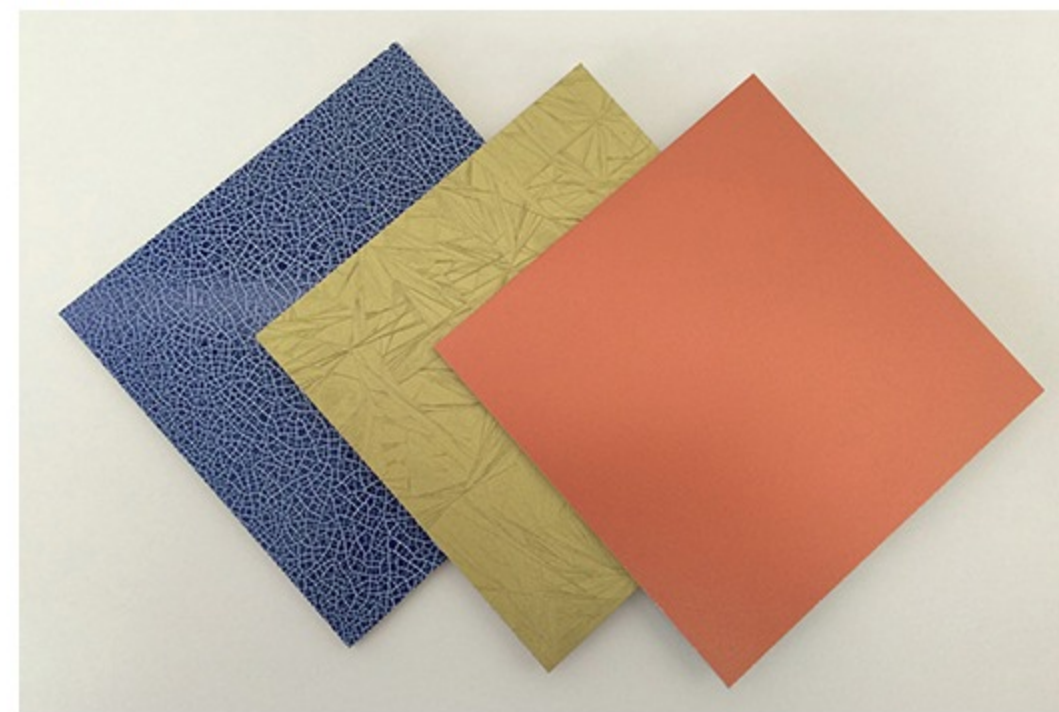

## “Ilva Wood Design”, la nueva dimensión del color para la madera

by INFURMA on feb 3, 2015 - 7:45

No hay comentarios

**Ilva** quiere mostrar a todos sus Colaboradores, Clientes, Diseñadores, Fabricantes y Prescriptores que durante las tres jornadas que dura **Maderalia Selección 2015**, la firma italiana se convertirá en un referente al que visitar en el recinto ferial.